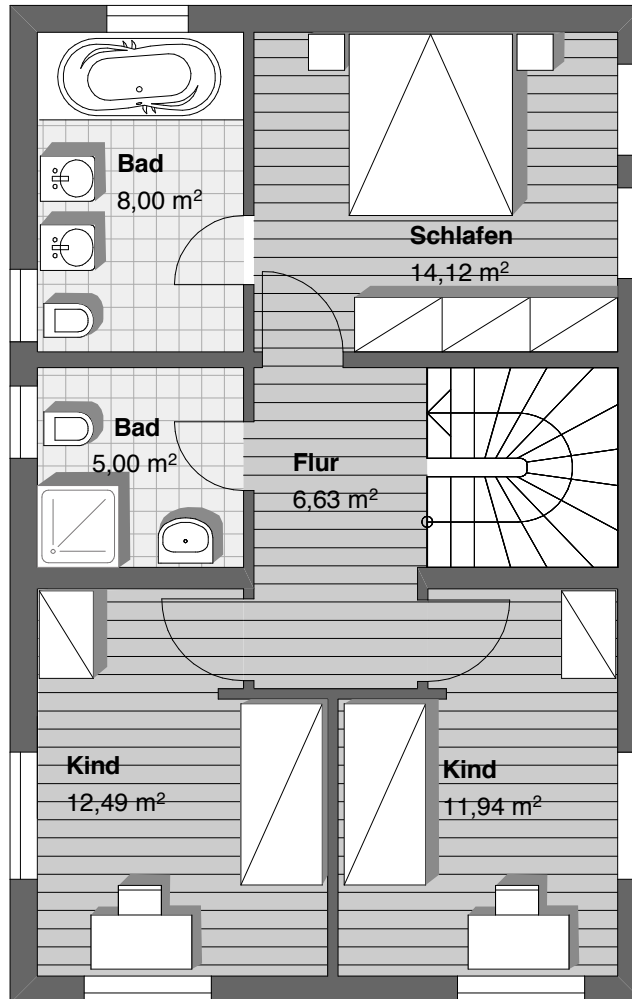

Mustergrundriss Einfamilienhaus – OG 4

REAL-Wohnbau GmbH & Co.KG
Rotbuchenstr. 1
81547 München

Tel.: 089 / 780 709 00
Fax: 089 / 780 788 30

info@realwohnbau.de