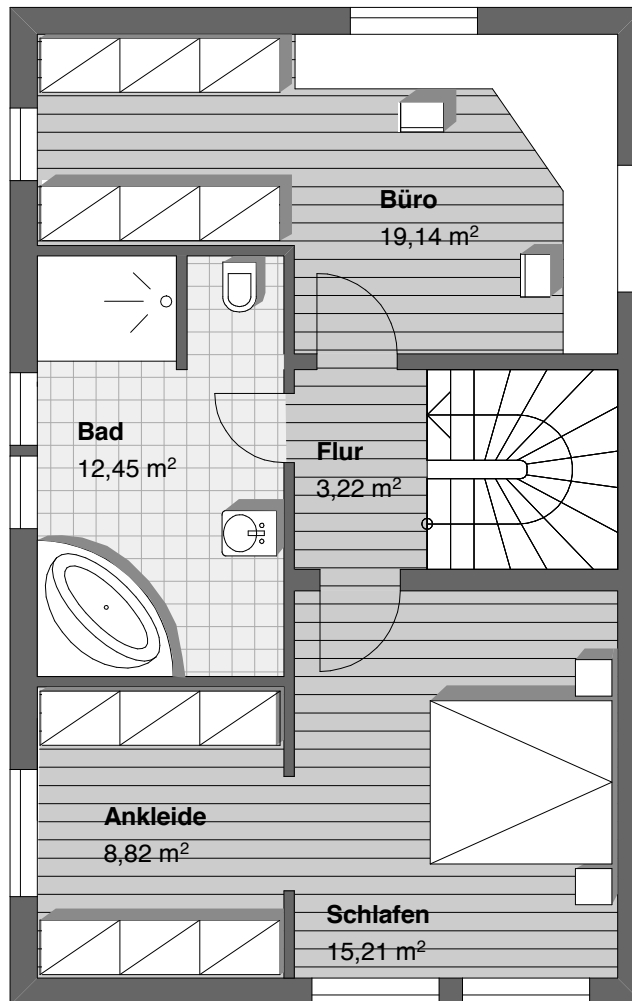

Mustergrundriss Einfamilienhaus – OG 3

REAL-Wohnbau GmbH & Co.KG
Rotbuchenstr. 1
81547 München

Tel.: 089 / 780 709 00
Fax: 089 / 780 788 30

info@realwohnbau.de