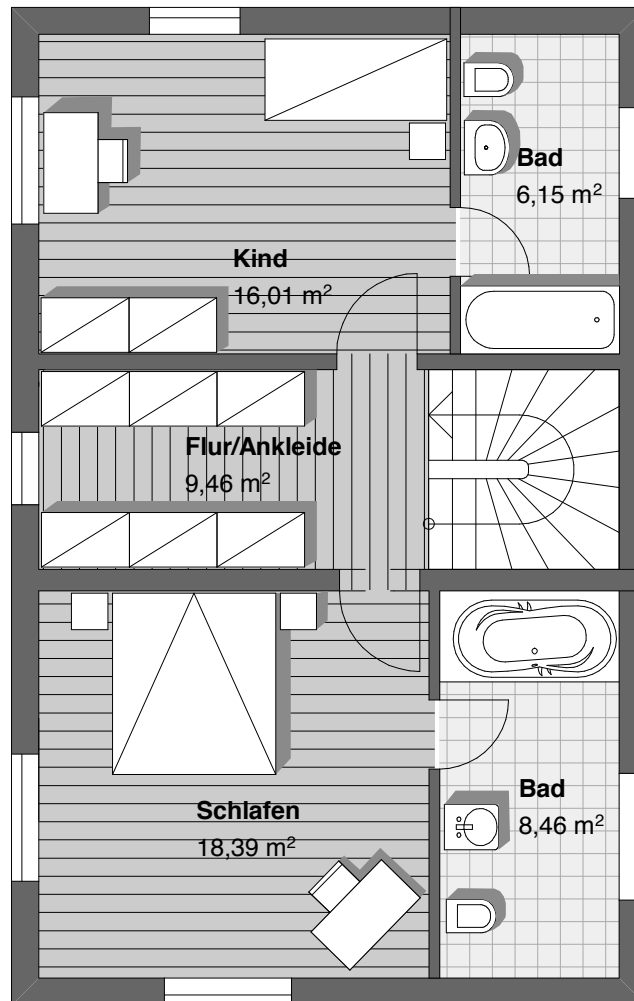

Mustergrundriss Einfamilienhaus – OG 1

REAL-Wohnbau GmbH & Co.KG
Rotbuchenstr. 1
81547 München

Tel.: 089 / 780 709 00
Fax: 089 / 780 788 30

info@realwohnbau.de

Mustergrundriss Einfamilienhaus – OG 2

REAL-Wohnbau GmbH & Co.KG
Rotbuchenstr. 1
81547 München