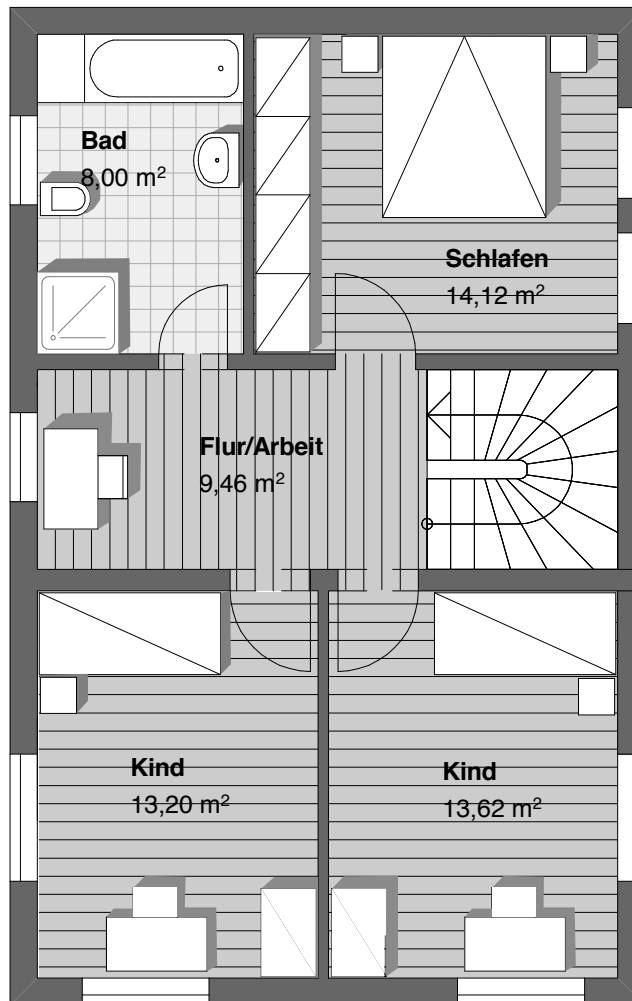

Mustergrundriss Einfamilienhaus – OG 1

REAL-Wohnbau GmbH & Co.KG
Rotbuchenstr. 1
81547 München

Tel.: 089 / 780 709 00
Fax: 089 / 780 788 30

info@realwohnbau.de

Mustergrundriss Einfamilienhaus – OG 2

REAL-Wohnbau GmbH & Co.KG
Rotbuchenstr. 1
81547 München