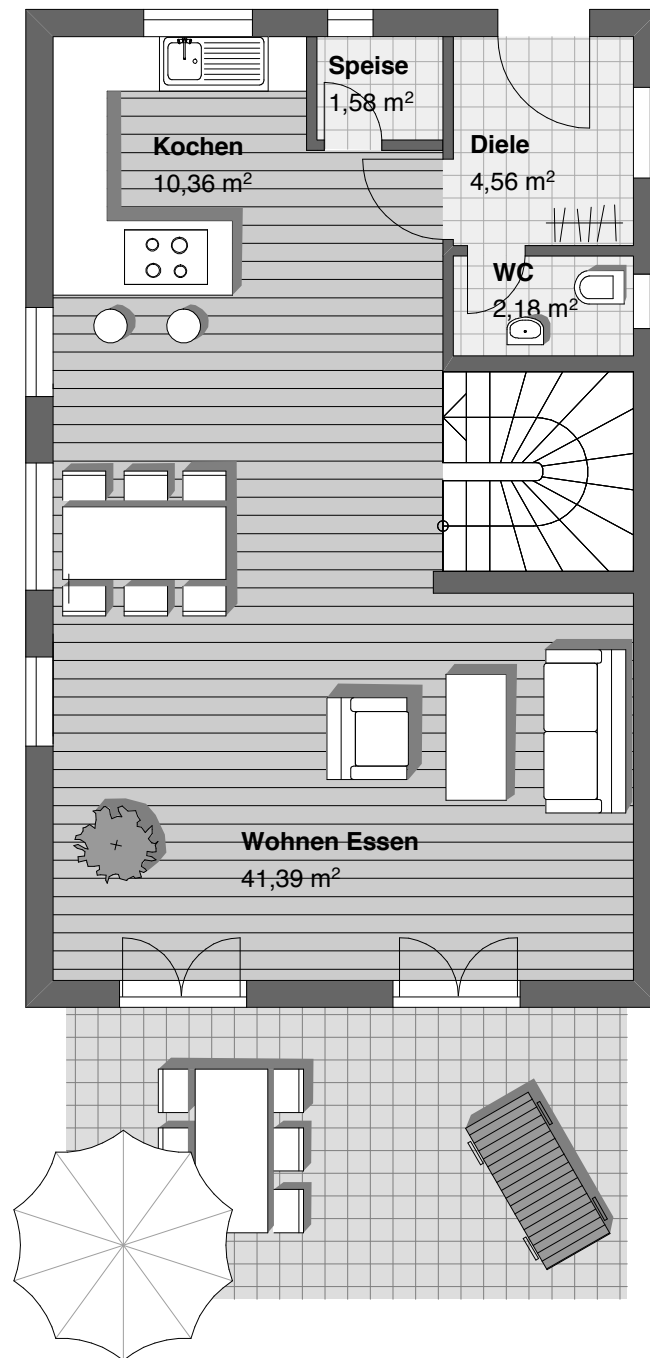

Mustergrundriss Einfamilienhaus – EG 2

REAL-Wohnbau GmbH & Co.KG
Rotbuchenstr. 1
81547 München

Tel.: 089 / 780 709 00
Fax: 089 / 780 788 30

info@realwohnbau.de