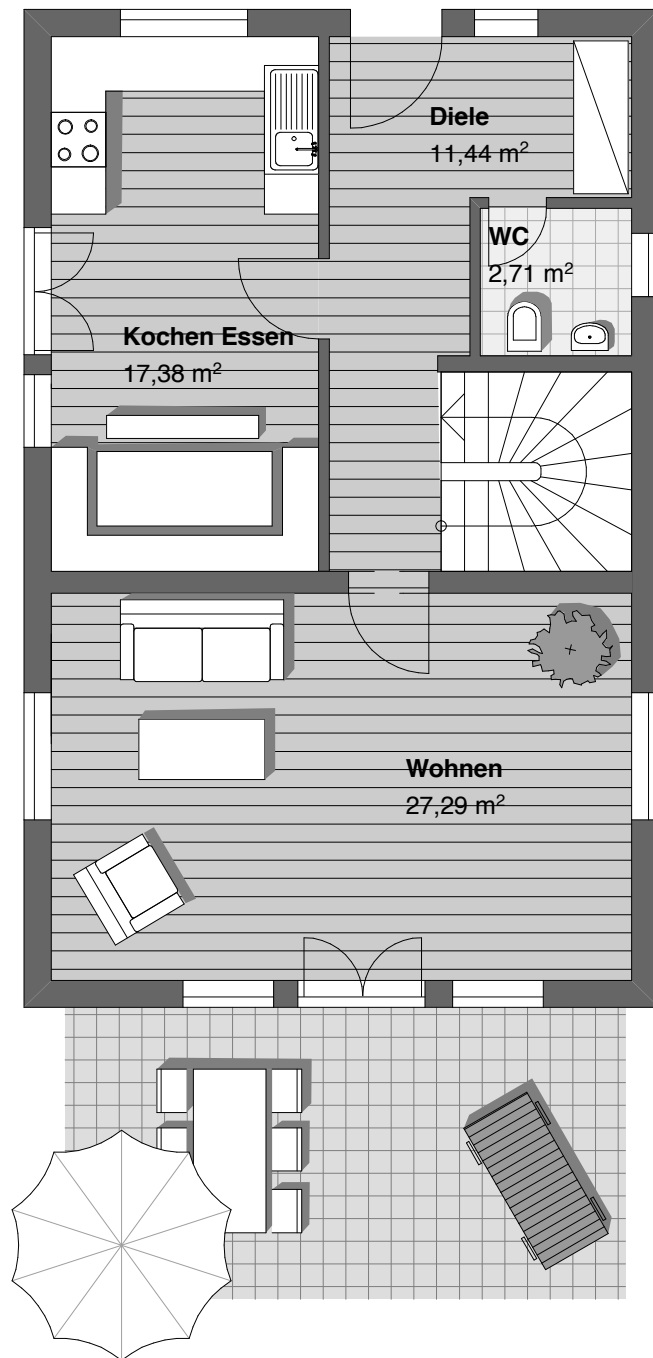

# Mustergrundriss Einfamilienhaus – EG 1

REAL-Wohnbau GmbH & Co.KG  
Rotbuchenstr. 1  
81547 München

Tel.: 089 / 780 709 00  
Fax: 089 / 780 788 30

info@realwohnbau.de